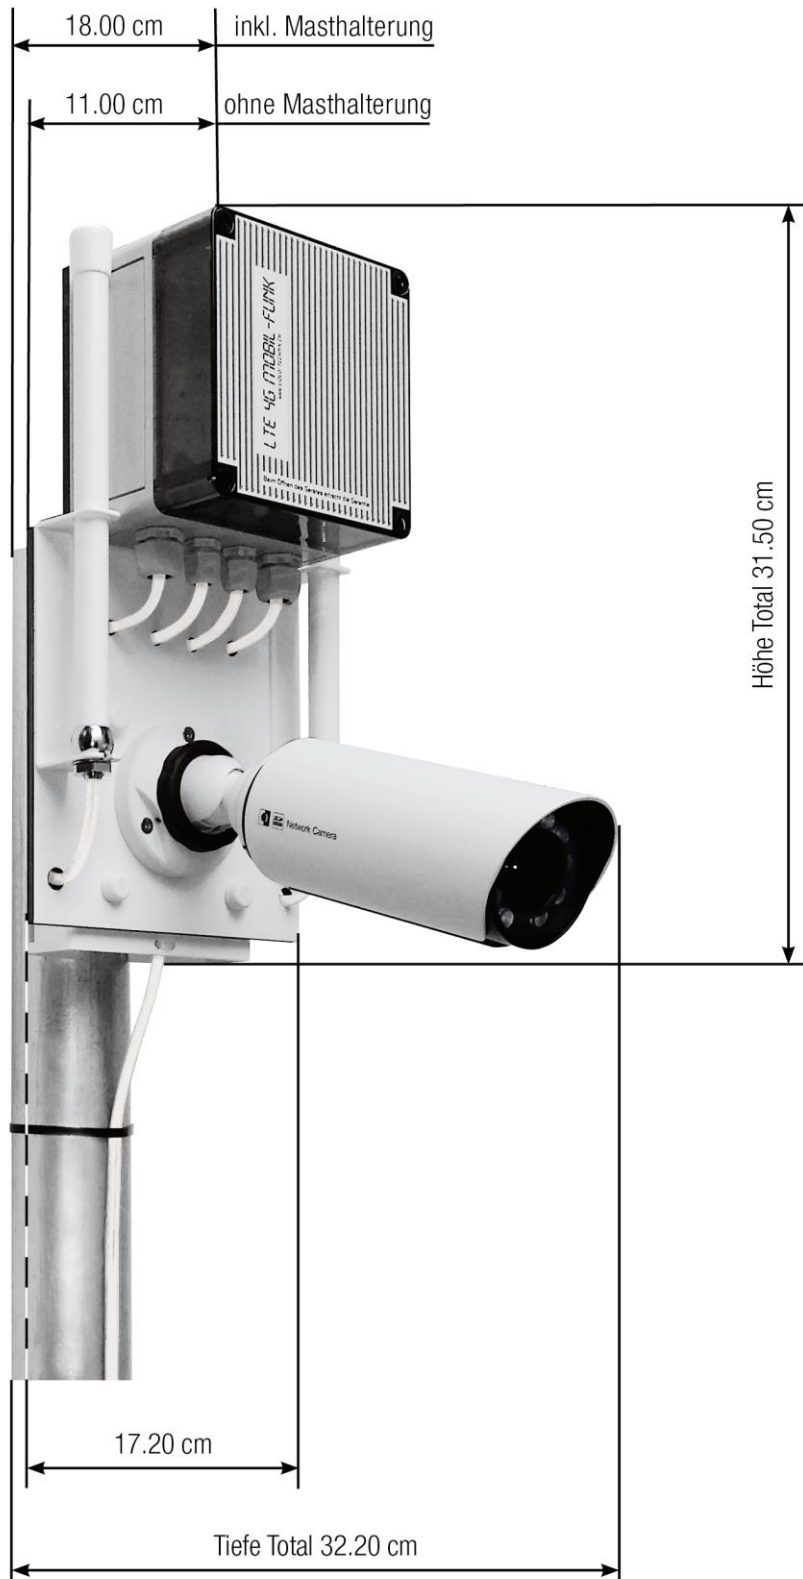

4G Mobilfunk-Kamera

18.00 cm inkl. Masthalterung

11.00 cm ohne Masthalterung

Höhe Total 31.50 cm

17.20 cm

Tiefe Total 32.20 cm